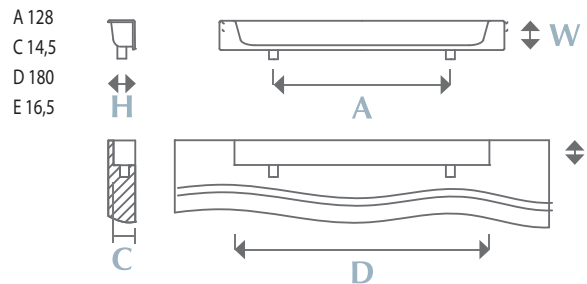

Código	Descripción	Acabado	Medida	Int.	Caja
3398140	98140 Manija Oculta Grande	31 Niquel Mate	200x21x19h	128	10
3398145	98145 Manija Oculta Grande	34 Niquel Satinado	200x21x19h	128	10