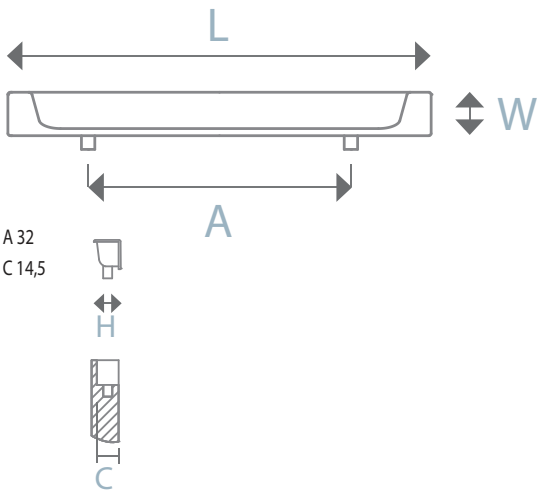

Código	Descripción	Acabado	Medida	Int.	Caja
3398150	98150 Manija Oculta Chica	31 Niquel Mate	110x21x19h	32	10
3398155	98155 Manija Oculta Chica	34 Niquel Satinado	110x21x19h	32	10

Código	Descripción	Acabado	Medida	Int.	Caja
3397838	97838 Manija Vertical	03 Bronce Antiguo	16 x 122	64	25
3397839	97839 Manija Vertical	03 Bronce Antiguo	20 x 158	96	25

Código	Descripción	Acabado	Medida	Int.	Caja
3397836	97836 Manija Puente	03 Bronce Antiguo	98 x 20	64	25
3397837	97837 Manija Puente	03 Bronce Antiguo	130 x 20	96	25

Código	Descripción	Acabado	Medida	Int.	Caja
3397907	97907 Manija Art Deco	09 Florentino	159 x 25	128	25
3397908	97908 Manija Art Deco	09 Florentino	125 x 22	96	25
3397909	97909 Manija Art Deco	09 Florentino	89 x 18	64	25